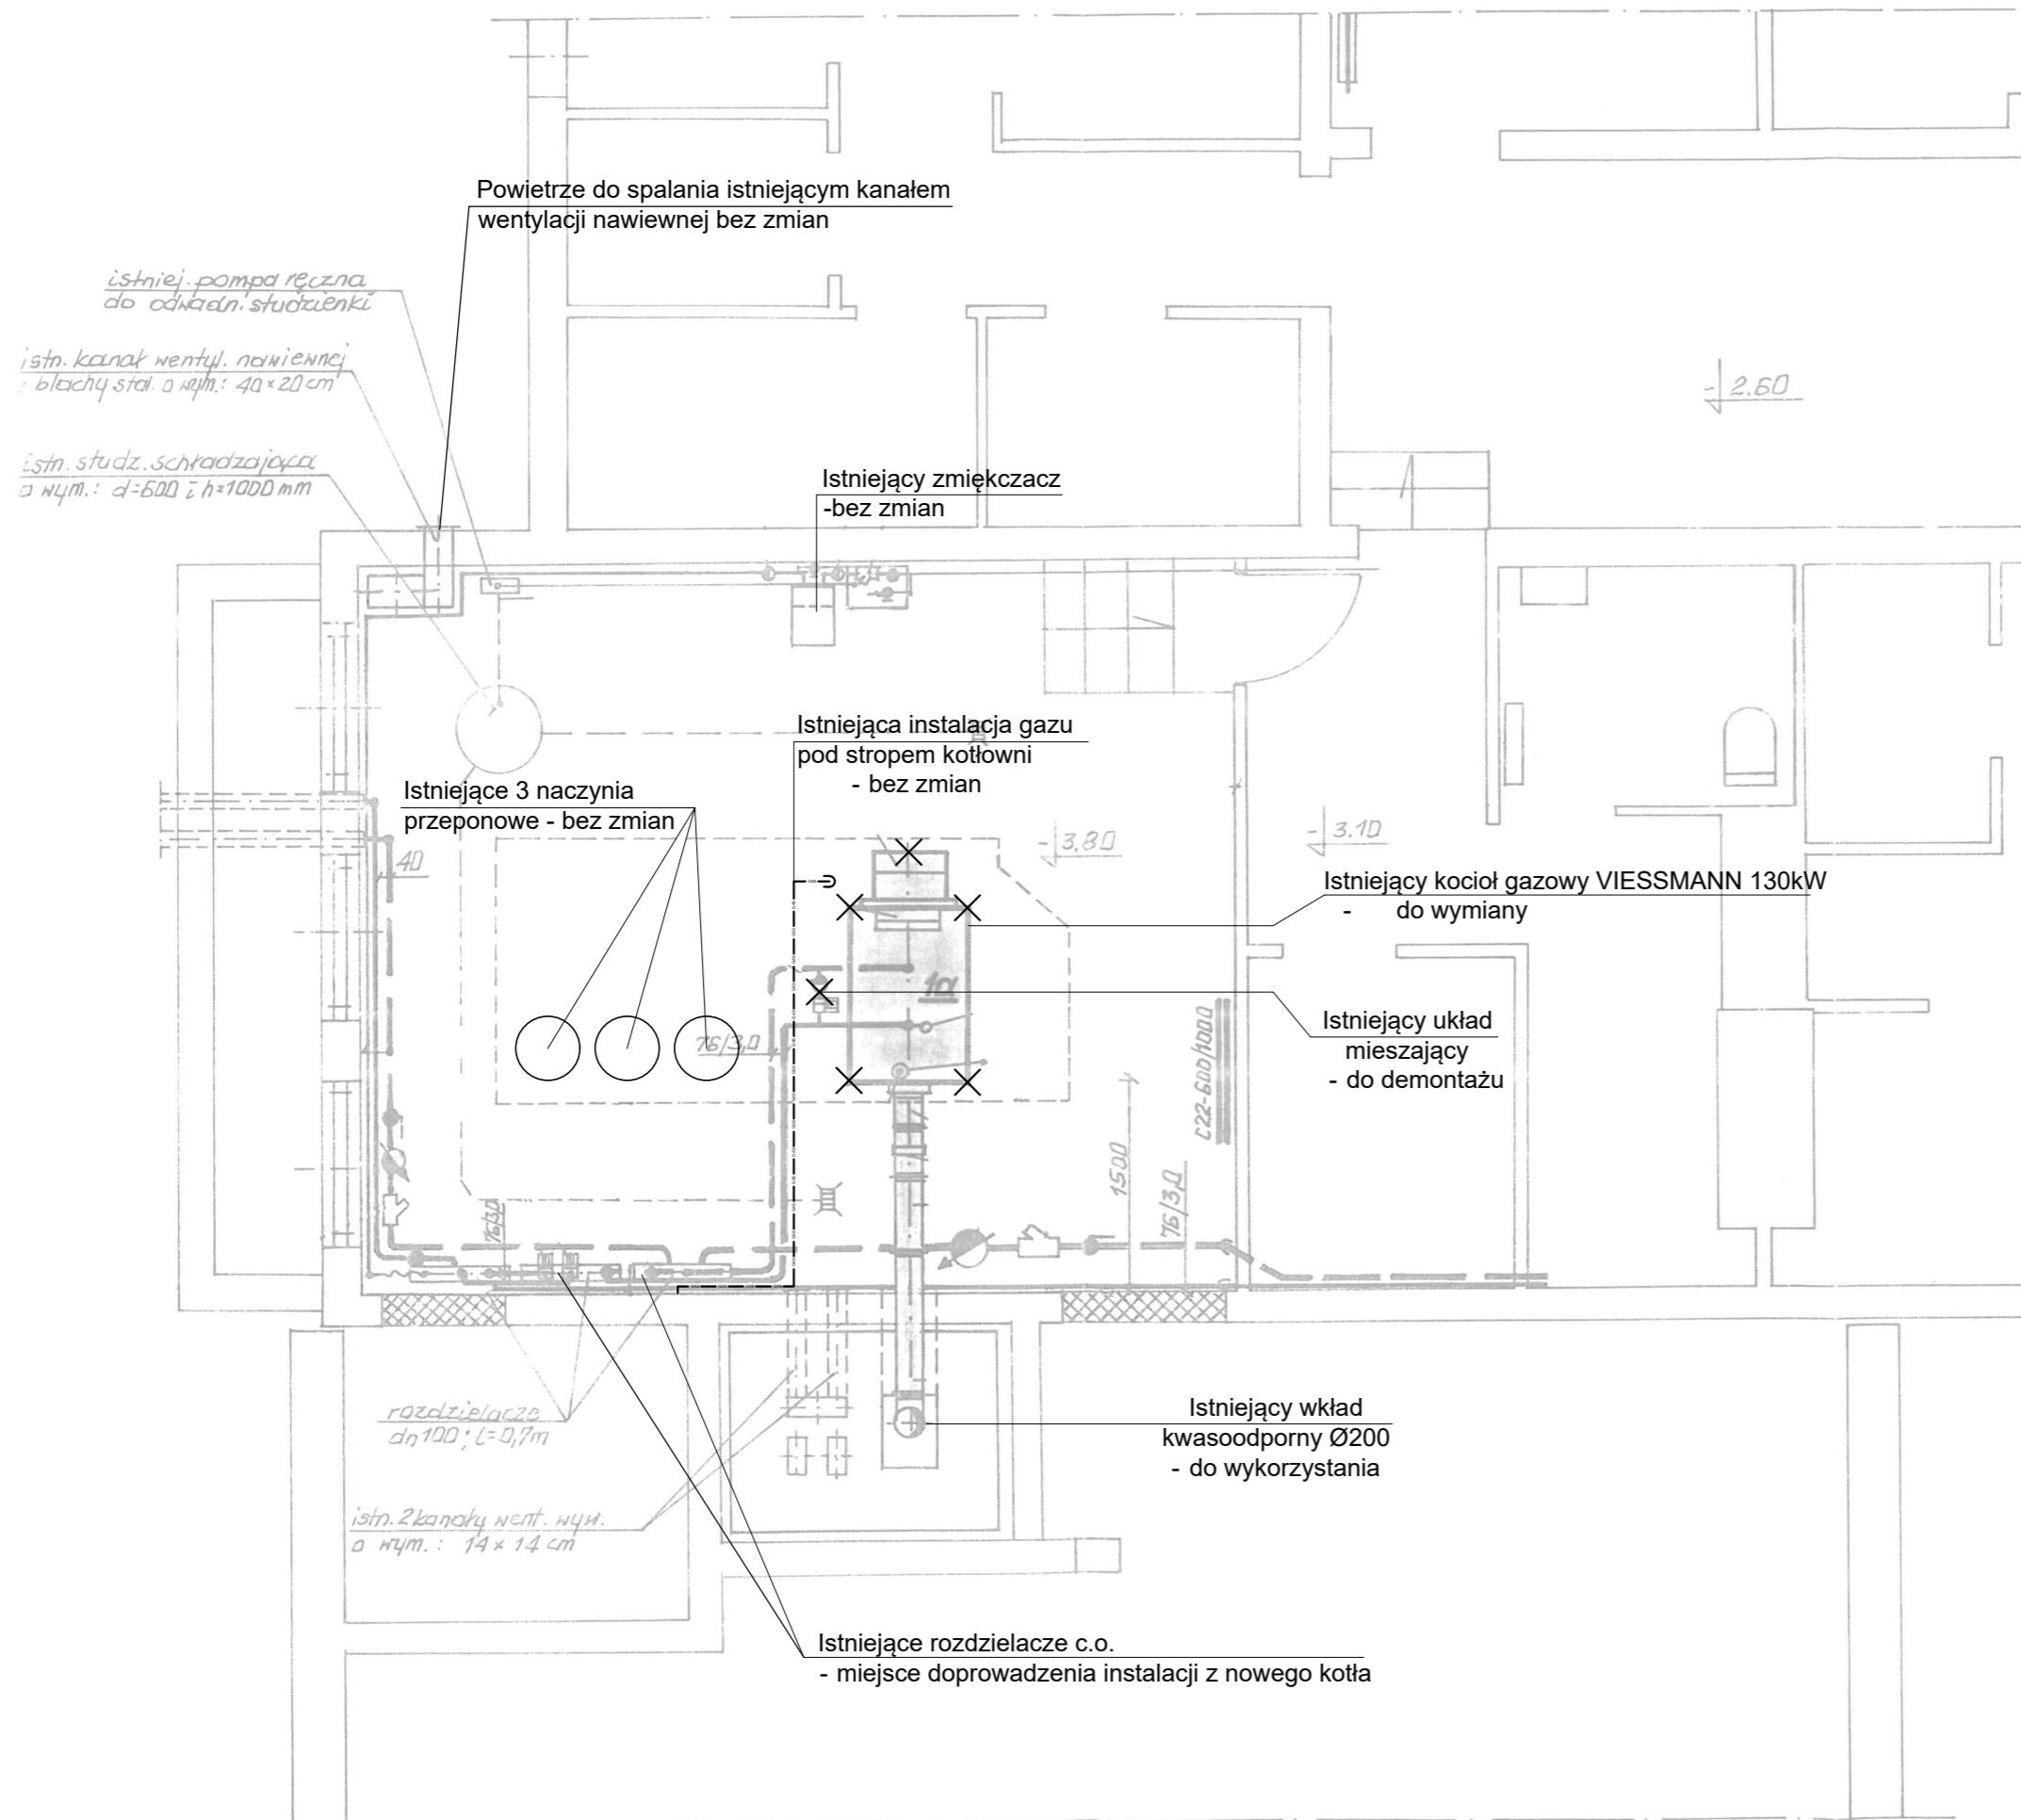

INWENTARYZACJA

Investor:	Okręgowe Przedsiębiorstwo Energetyki Ciepłej Spółka z o.o. 24-100 Puławy, ul. Izabelli 6		
Nazwa i adres inwestycji:	Dobór i wymiana kotła gazowego Markuszów, ul. Błońska 2		
P.T. Doboru urządzenia grzewczego w istniejącej kotłowni gazowej INWENTARYZACJA KOTŁOWNI - PIWNICA			
Opracował:	mgr inż. Grzegorz Czosnyka	Skala:	Data:
		1:50	05.2026 r.
		Rys. nr:	1