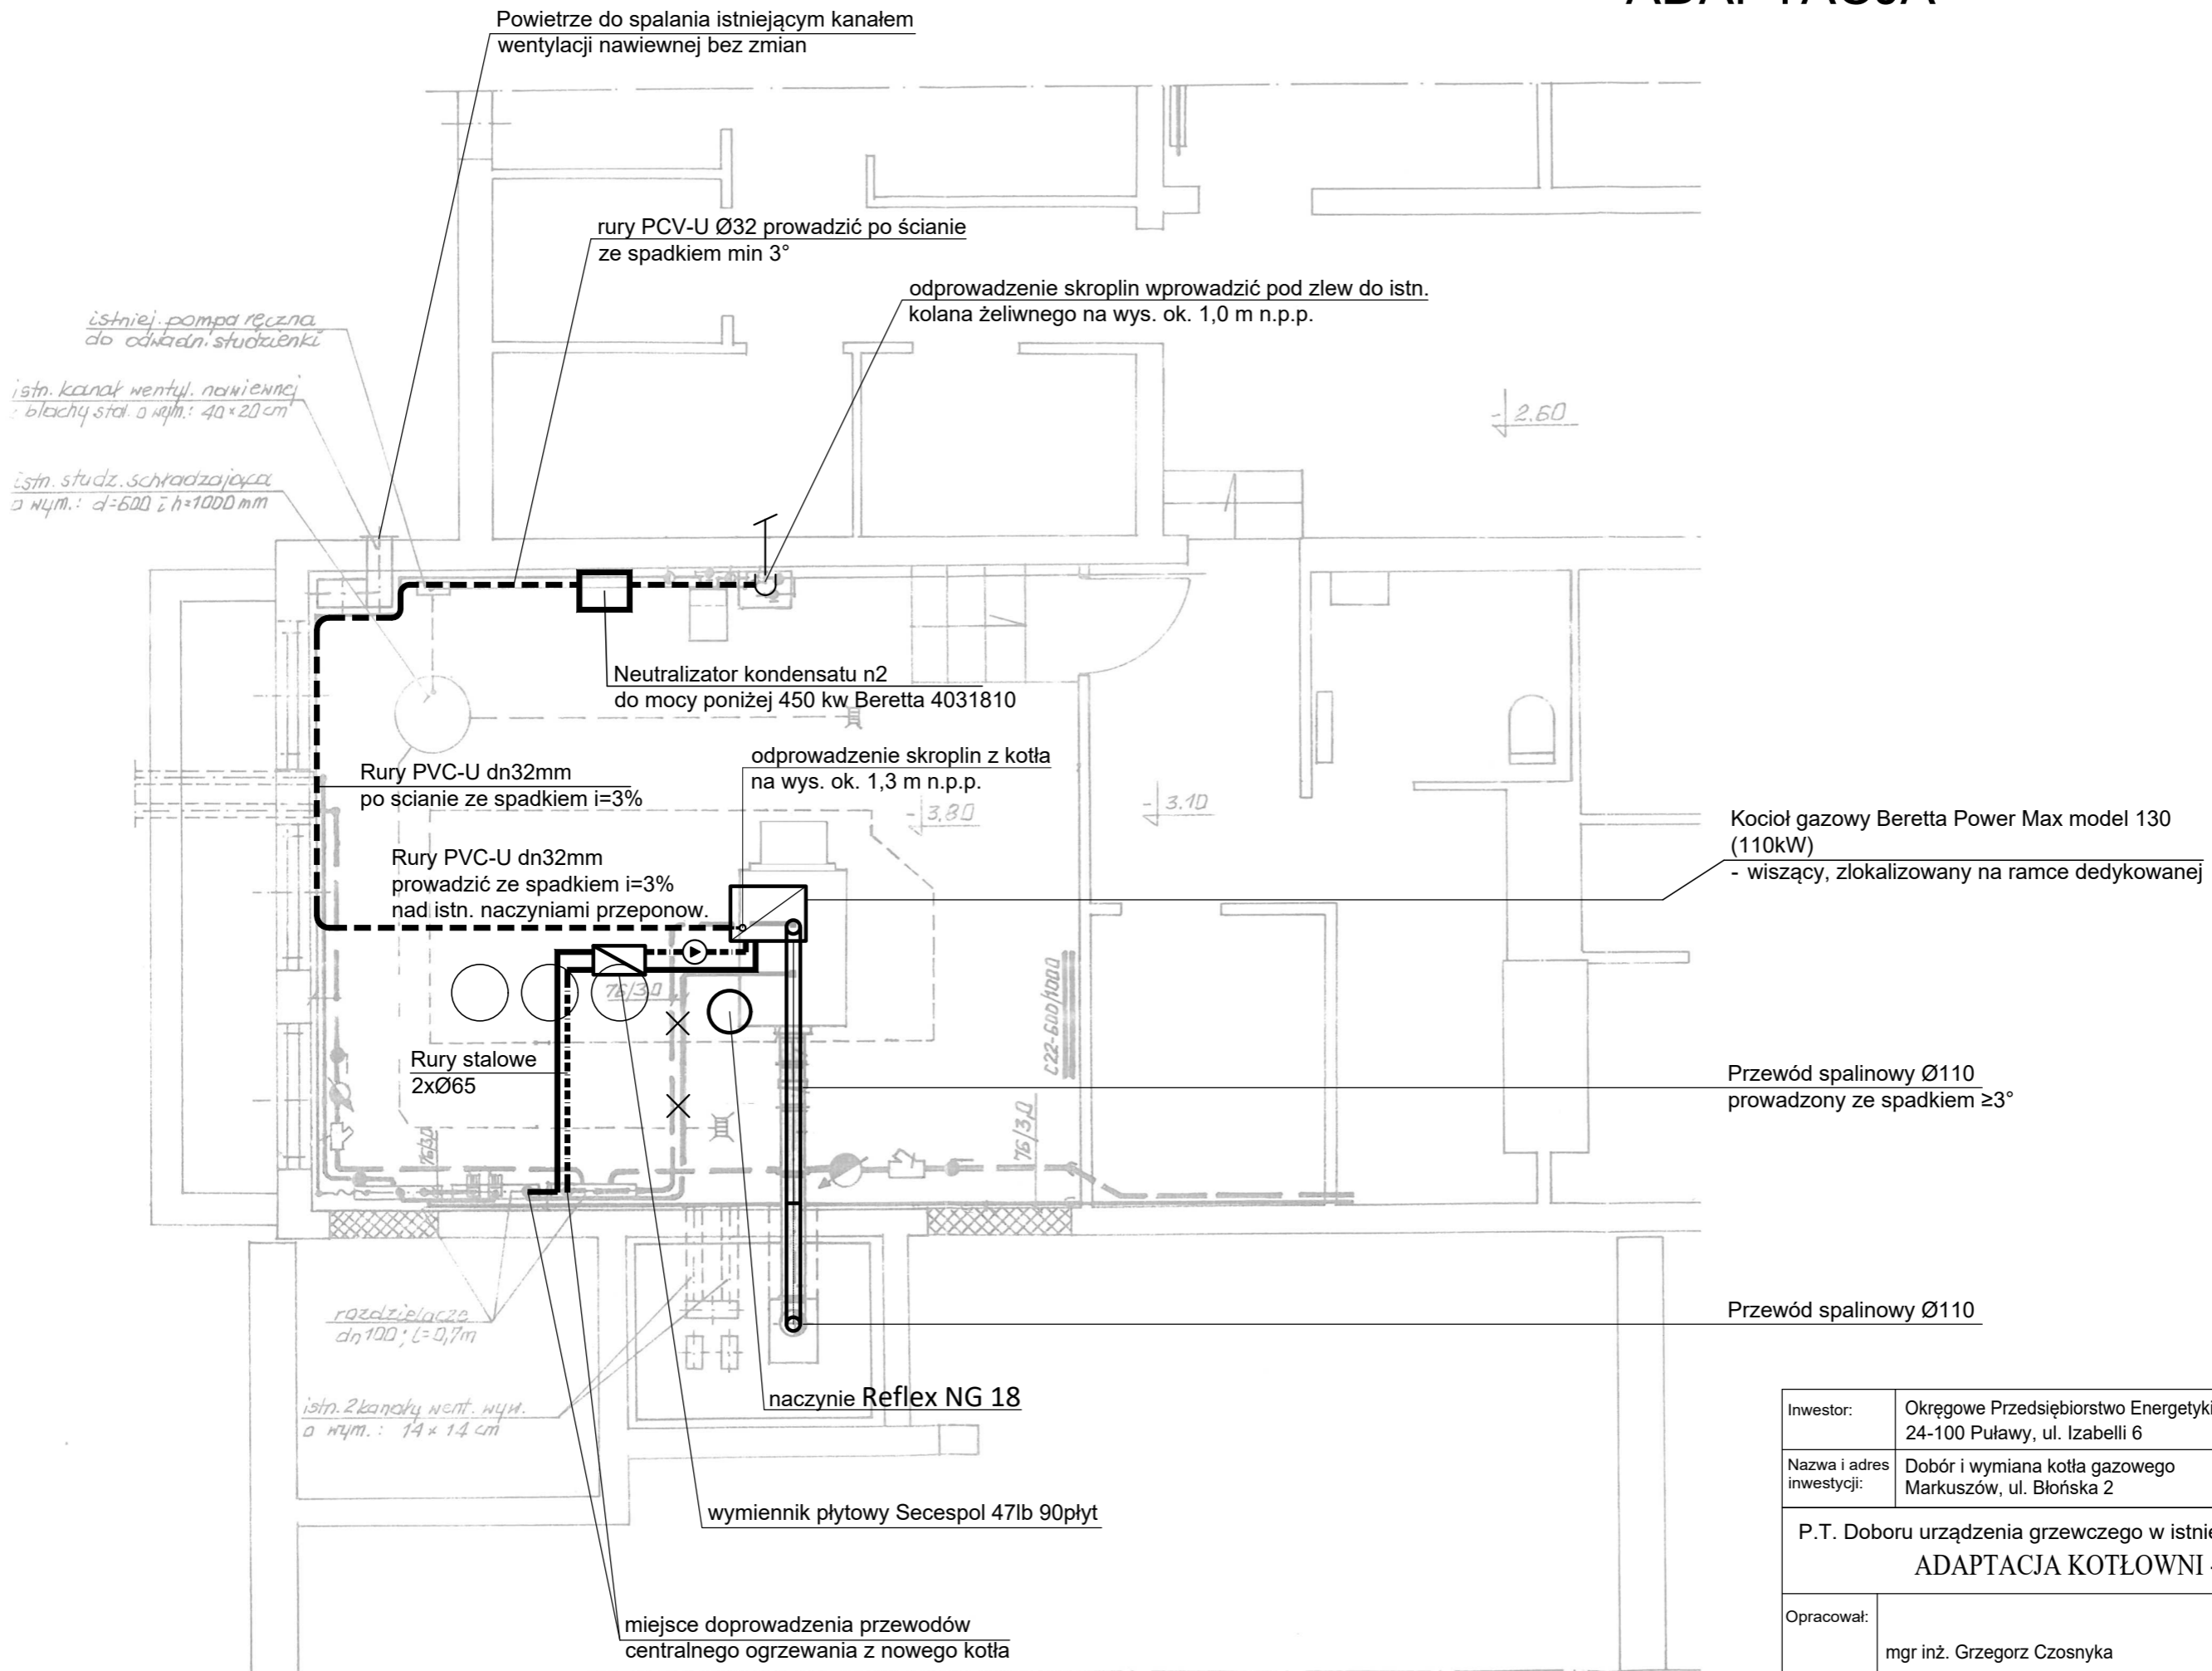

ADAPTACJA

Investor:	Okręgowe Przedsiębiorstwo Energetyki Ciepłej Spółka z o.o. 24-100 Puławy, ul. Izabelli 6		
Nazwa i adres inwestycji:	Dobór i wymiana kotła gazowego Markuszów, ul. Błońska 2		
P.T. Doboru urządzenia grzewczego w istniejącej kotłowni gazowej ADAPTACJA KOTŁOWNI - PIWNICA			
Opracował:	mgr inż. Grzegorz Czosnyka	Skala:	Data:
		1:50	05.2026 r.
		Rys. nr:	2